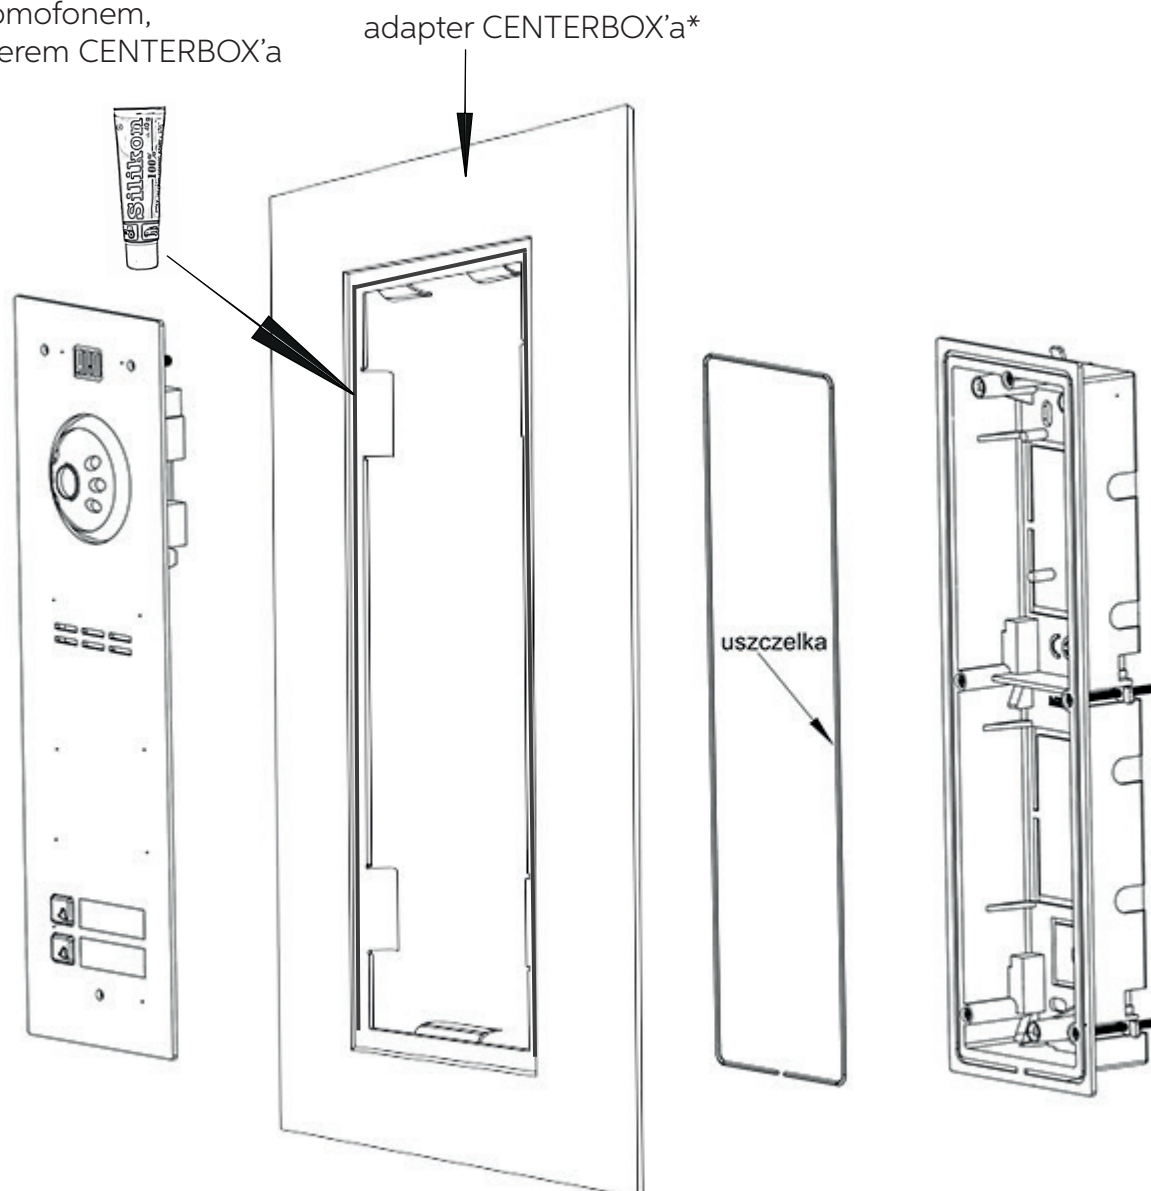

Schemat uszczelnienia videodomofonu

Twój dom jest tego wart

Dedykowany silikon do uszczelnienia pomiędzy videodomofonem, a adapterem CENTERBOX'a

* wymiary adaptera CENTERBOX'a przystosowanego do videodomofonu ACO: 90 mm/285 mm (szer./wys.)

UWAGA!

Producent wymaga uszczelnienia pomiędzy videodomofonem, a adapterem wg powyższego schematu. Przed zamontowaniem należy sprawdzić, czy videodomofon z adapterem zostały uszczelnione dedykowanym silikonem.

Schemat uszczelnienia domofonu

Twój dom jest tego wart

Dedykowany silikon do uszczelnienia pomiędzy domofonem, a adapterem CENTERBOX'a

* wymiary adaptera CENTERBOX'a przystosowanego do domofonu ACO:
90mm/197mm (szer./wys.)