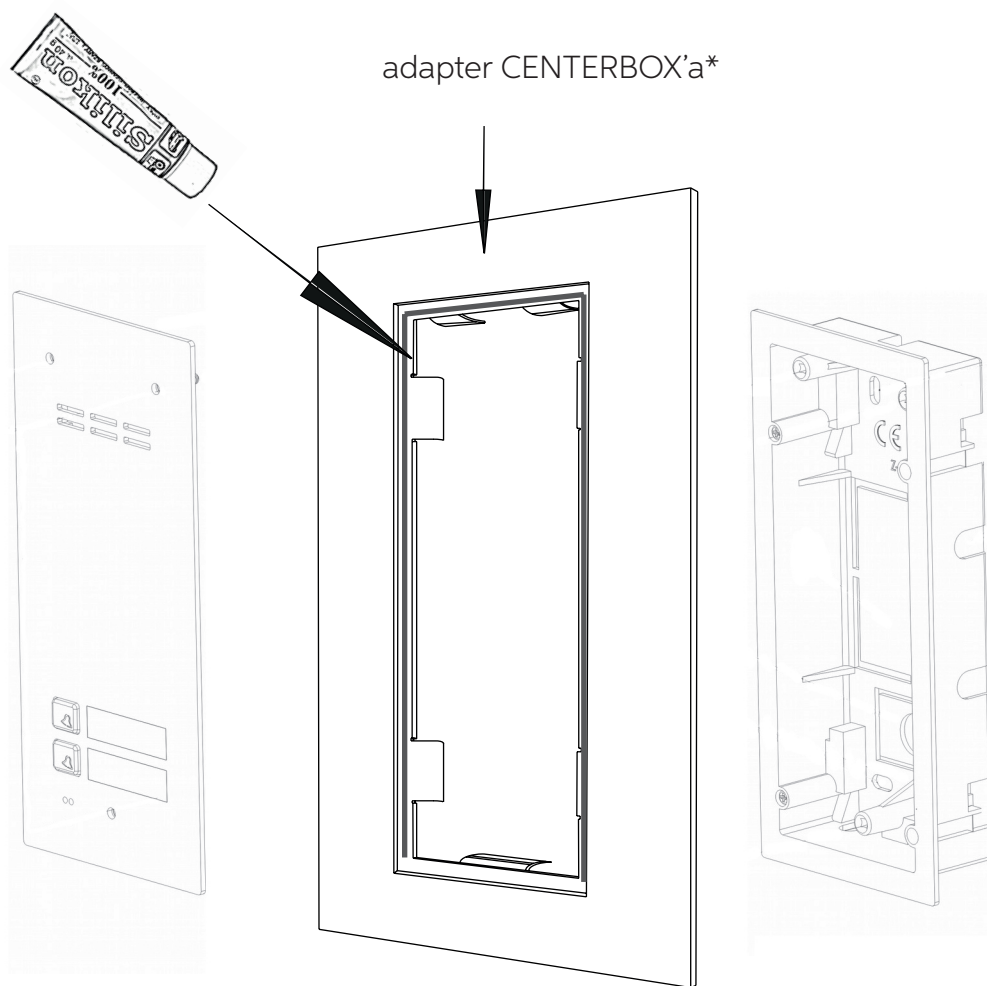

Schemat uszczelnienia videodomofonu

Twój dom jest tego wart

Dedykowany silikon do uszczelnienia pomiędzy videodomofonem, a adapterem CENTERBOX'a

* wymiary adaptera CENTERBOX'a przystosowanego do videodomofonu ACO: 90 mm/285 mm (szer./wys.)

UWAGA!

Producent wymaga uszczelnienia pomiędzy videodomofonem, a adapterem wg powyższego schematu. Przed zamontowaniem należy sprawdzić, czy videodomofon z adapterem zostały uszczelnione dedykowanym silikonem.

Schemat uszczelnienia domofonu

Twój dom jest tego wart

Dedykowany silikon do uszczelnienia pomiędzy domofonem, a adapterem CENTERBOX'a

* wymiary adaptera CENTERBOX'a przystosowanego do domofonu ACO:
90mm/197mm (szer./wys.)