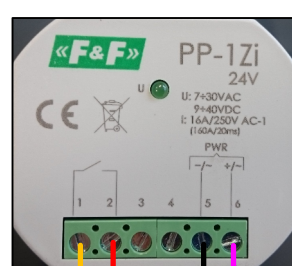

przełącznik