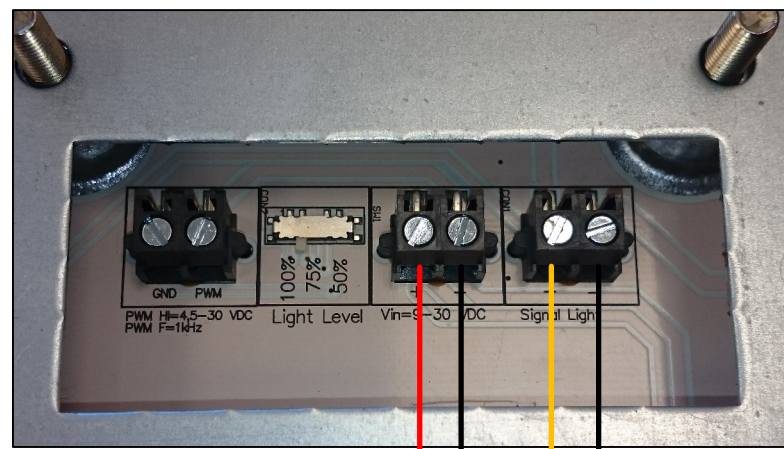

Podłączenie lampy pomarańczowej do zewnętrznego zasilacza.
Uwaga, błędne podłączenie spowoduje uszkodzenie centrali MARANTEC

Lampa LED

Zasilacz

przełącznik

Centrala X.81

Podłączenie lampy pomarańczowej do wewnętrznego zasilania w centrali MARANTEC.
Uwaga, błędne podłączenie spowoduje uszkodzenie centrali MARANTEC