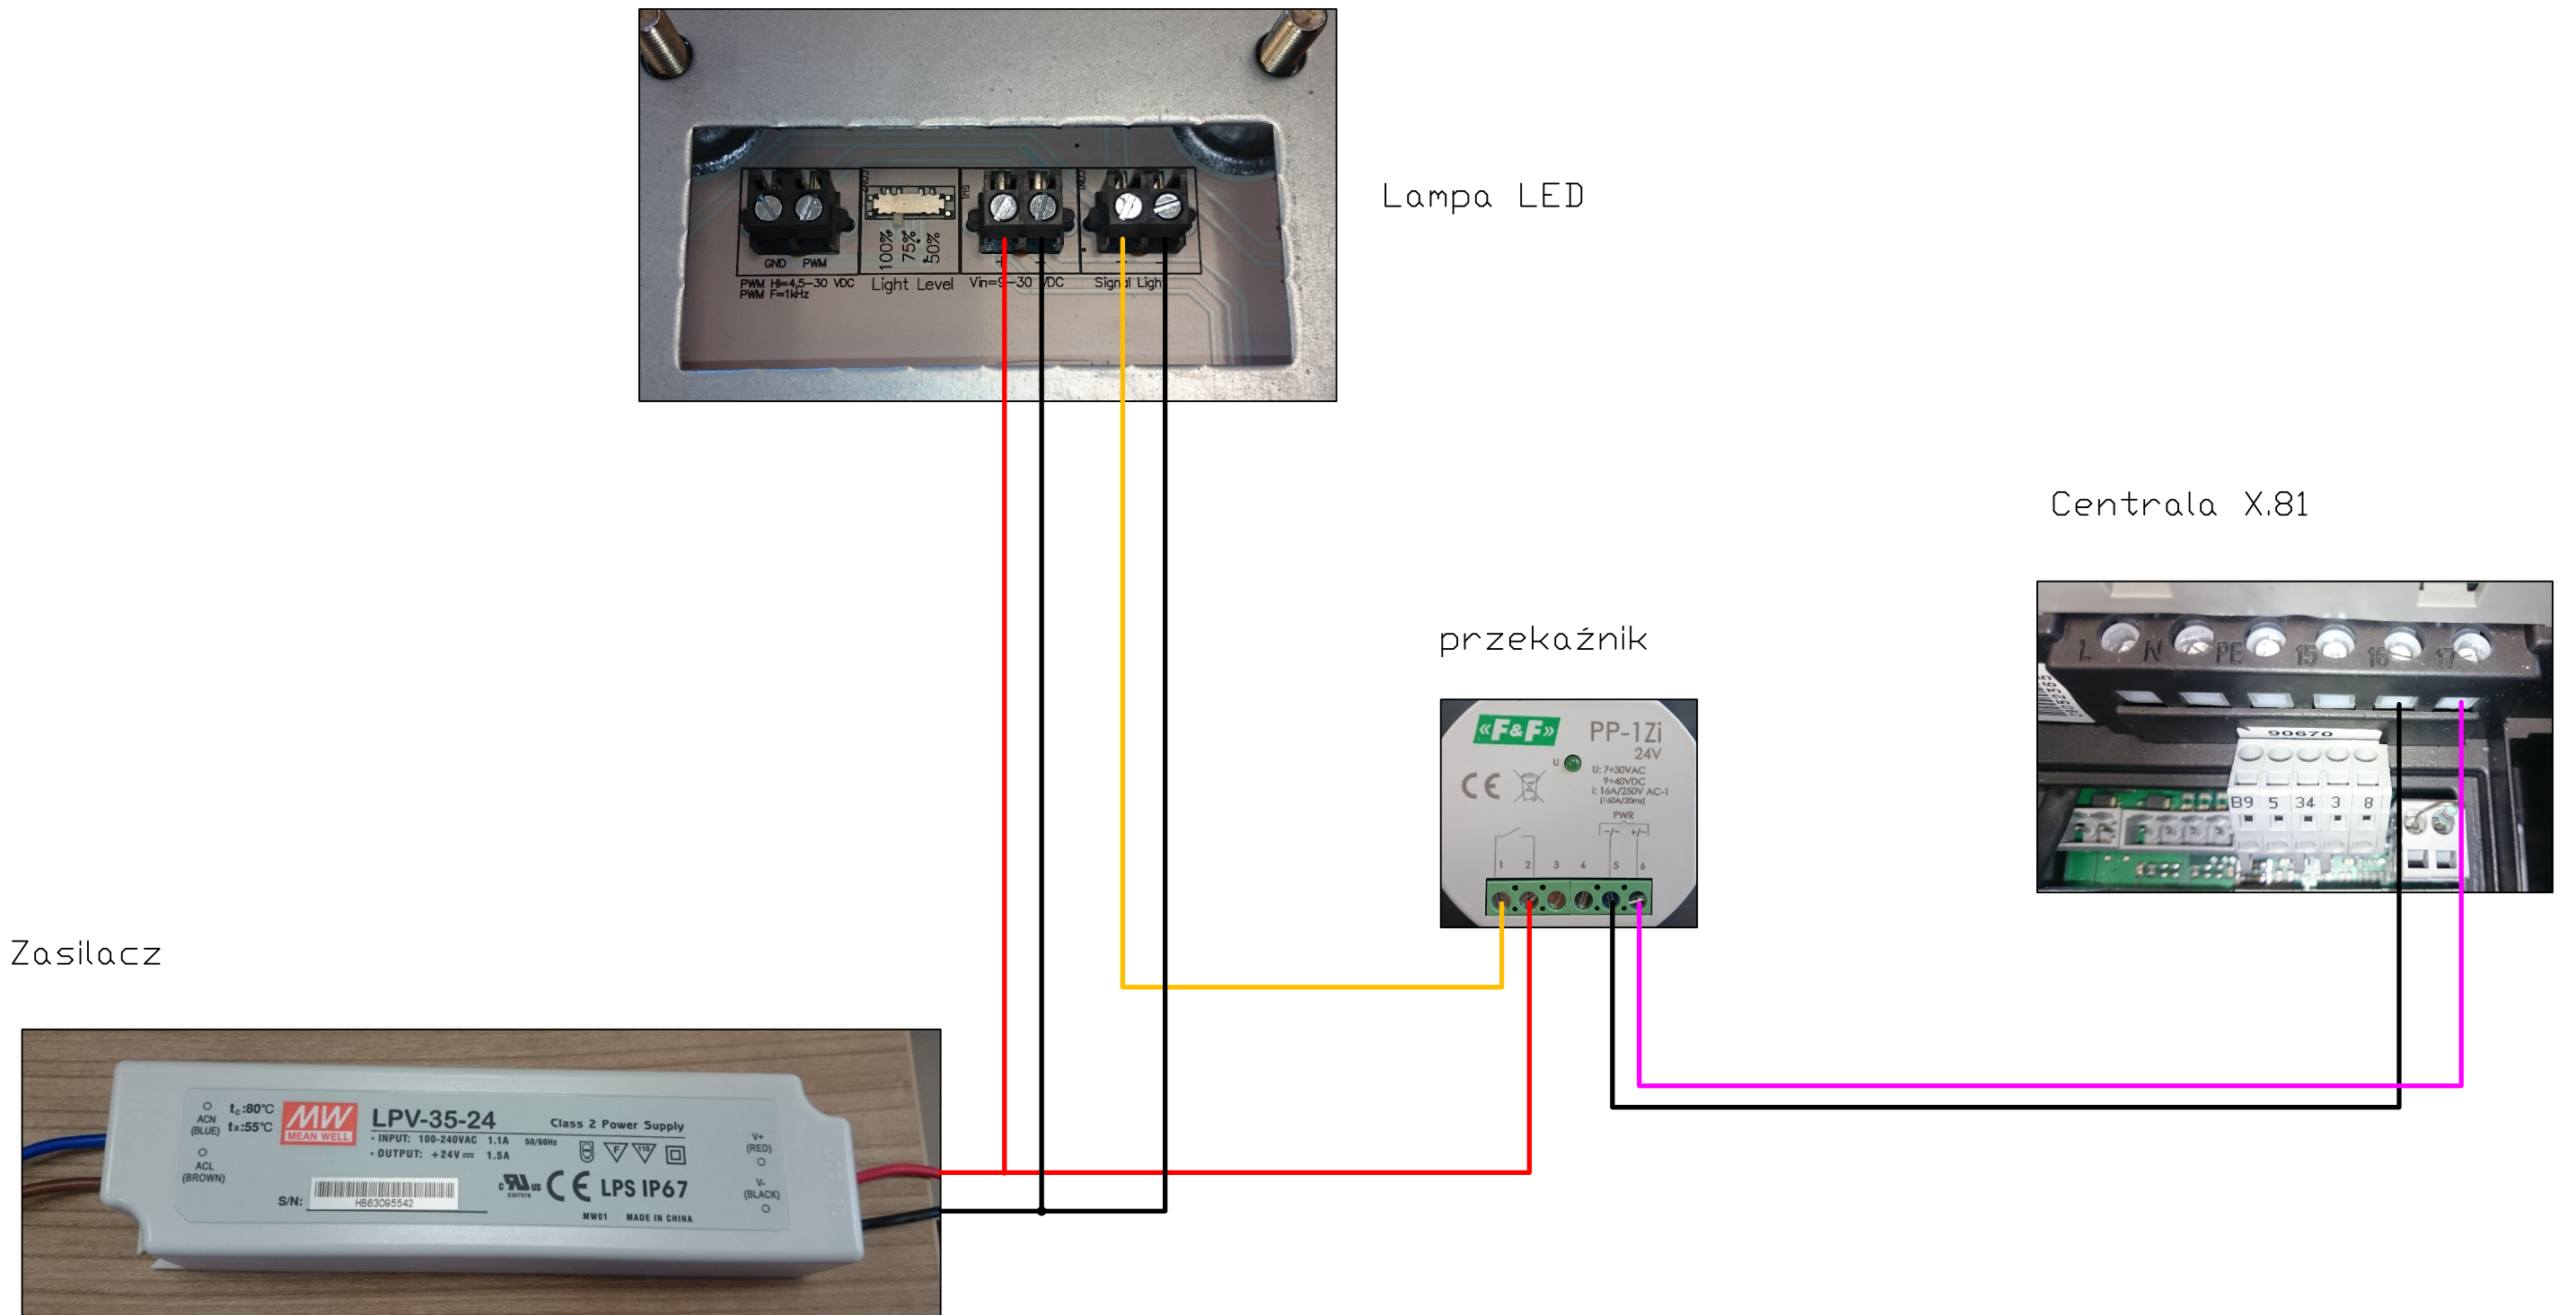

Podłączenie lampy pomarańczowej do zewnętrznego zasilacza.
Uwaga, błędne podłączenie spowoduje uszkodzenie centrali MARANTEC

Lampa LED

Zasilacz

przełącznik

Centrala X.81

Podłączenie lampy pomarańczowej do wewnętrznego zasilania w centrali MARANTEC.
Uwaga, błędne podłączenie spowoduje uszkodzenie centrali MARANTEC

Lampa LED

przełącznik

Centrala X.81