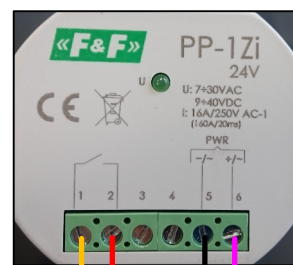

Podłączenie lampy pomarańczowej do zewnętrznego zasilacza.
Uwaga, błędne podłączenie spowoduje uszkodzenie centrali MARANTEC

Lampa LED

Zasilacz

przełącznik

Centrala X.81

Podłączenie lampy pomarańczowej do wewnętrznego zasilania w centrali MARANTEC.
Uwaga, błędne podłączenie spowoduje uszkodzenie centrali MARANTEC