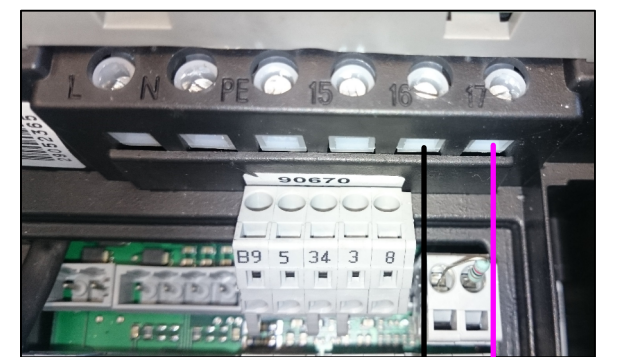

Podłączenie lampy pomarańczowej do zewnętrznego zasilacza.
Uwaga, błędne podłączenie spowoduje uszkodzenie centrali MARANTEC

Lampa LED

Zasilacz

przełącznik

Centrala X.81

Podłączenie lampy pomarańczowej do wewnętrznego zasilania w centrali MARANTEC.
Uwaga, błędne podłączenie spowoduje uszkodzenie centrali MARANTEC